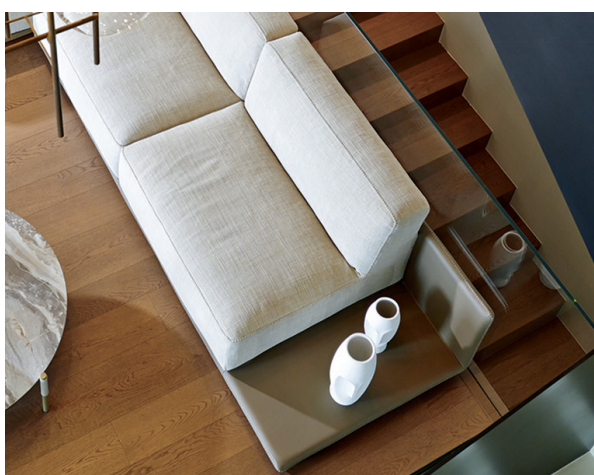

GA 9207-1

海外取寄品

Border

ボーダー

ソファ ※アーム無し

Italy

価格は予告無く変更となる場合がございます。木目や色調などの質感は製品ごとに異なります。
モデルによって表示サイズと実際の大きさが若干異なる場合がございます。

2024.10

EURO CASA